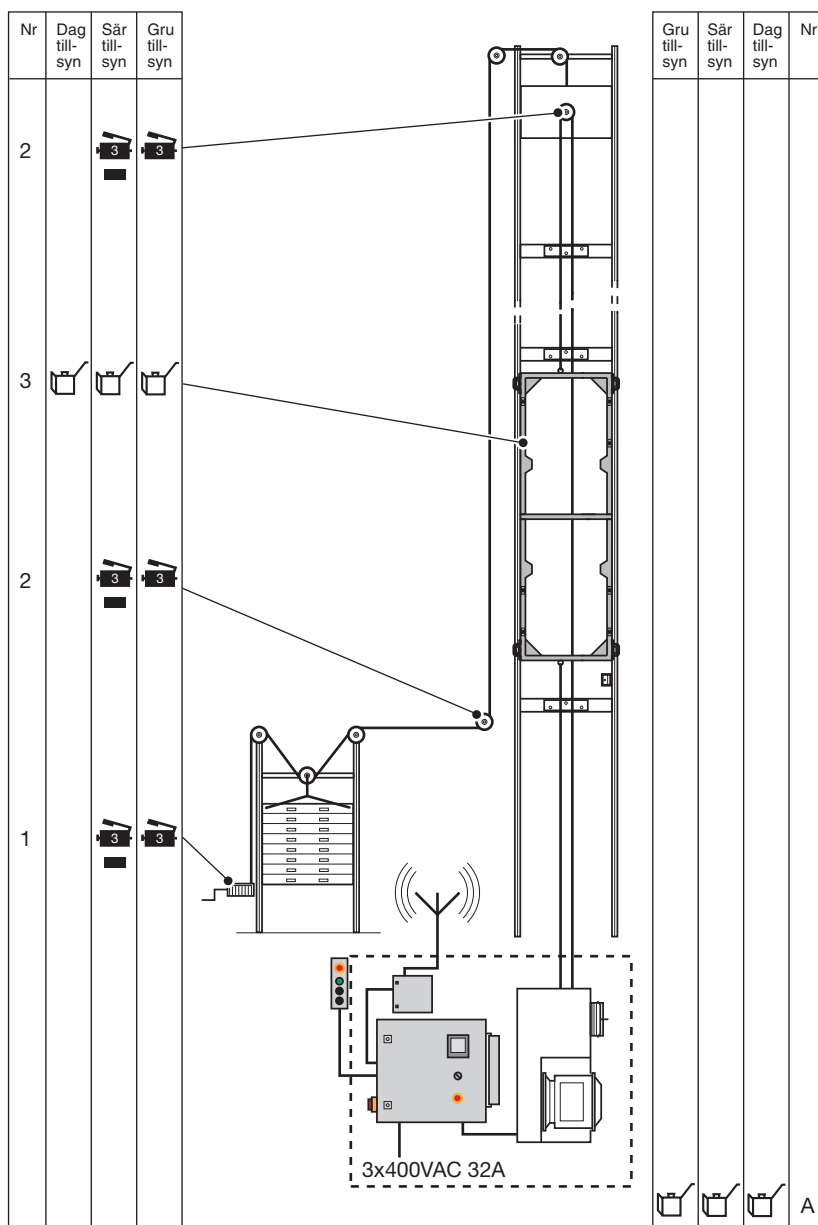

RÄLSMÅLBANA 2065C

SMÖRJSCHEMA

Detta materielvårdsschema gäller för materiel:

Förrådsbeteckning

Förrådsbenämning

M8440-206530

RÄLSMÅLBANA 2065C /S

Rälsmålbanda 2065C

Nr	Smörjställe	Antal
1	Vägghiss	1
2	Linhjul, lager	ER
3	Målhållarvred	4
A	Länker, leder, lås, gångjärn	--

Teckenförklaringar

-  M0743-118000 Smörjfett 118
-  M0741-840800 Motorolja 5W/30
-  Smörjning minst en gång per år

Bild 1. Rälsmålbanda 2065C