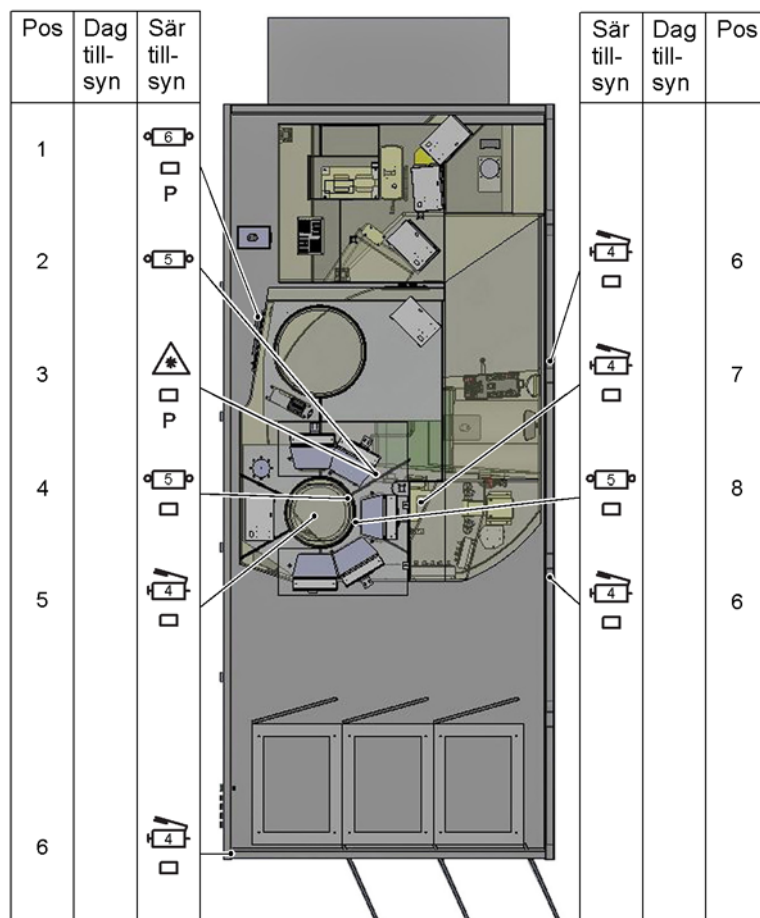

Anm 2

2 Vagnchefens sikte 1

Anm 1

3 Vagnchefens sikte 1

Anm 1

4 Vagnchefens monitor 1

Anm 1

5 Vagnchefens stol 1

Anm 2

6 Dörrgångjärn besättningskabin 3

Anm 2

7 Skyttens stol 1

Anm 2

8 Taktisk terminal 1

Anm 1

Teckenförklaring