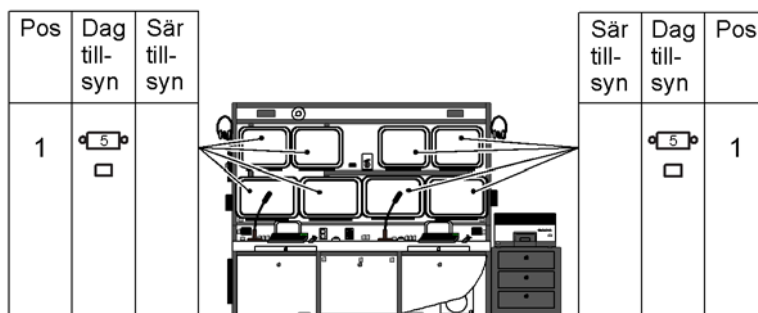

2 Smörj var 6:e månad

1.3 TC&E (BTA 122:1) - Smörjschema

Detaljerade anvisningar finns angivna i följande publikationer:

M7786-040473 IBOK BTA 122SY

M7787-039153 RBOK BTA 122SY

Nr	Smörjställe	Antal
1	Displayenhet Anm 1	8