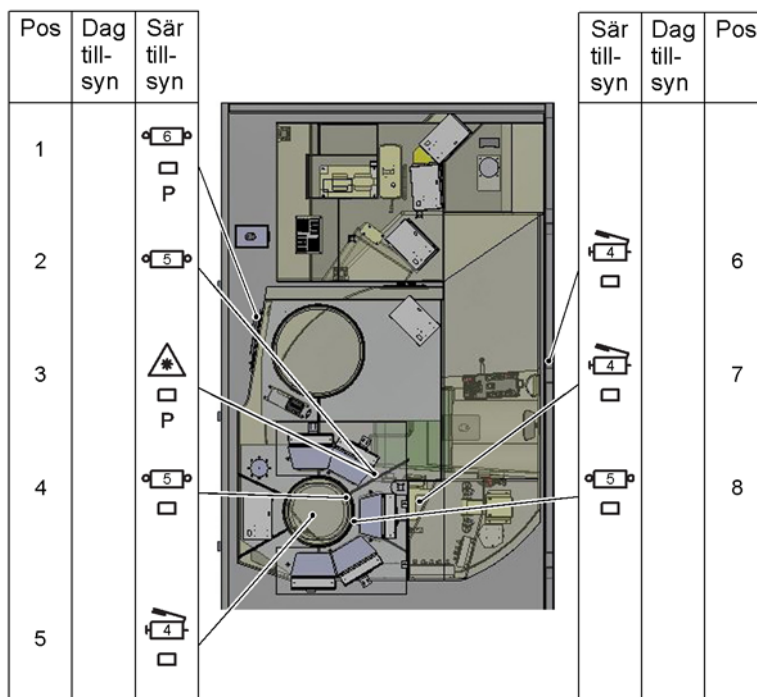

Anm 2

2 Vagnchefens sikte 1

Anm 1

3 Vagnchefens sikte 1

Anm 1

4 Vagnchefens monitor 1

Anm 1

5 Vagnchefens stol 1

Anm 2

6 Dörrgångjärn besättningskabin 1

Anm 2

7 Skyttens stol 1

Anm 2

8 Taktisk terminal 1

Anm 1

Teckenförklaring