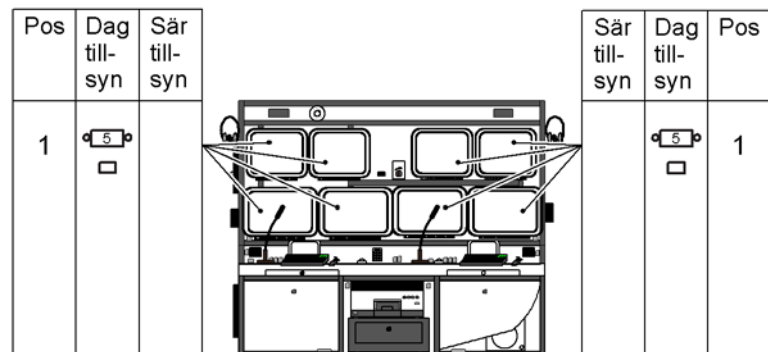

1.4 TC&E (BTA 122:2) - Smörjschema

Detaljerade anvisningar finns angivna i följande publikationer:

M7786-040473 IBOK BTA 122SY

M7787-039153 RBOK BTA 122SY

Nr	Smörjställe	Antal
1	Displayenhet Anm 1	8

Anm

1 Rengör varje dag

Teckenförklaring

Alkanol 041
(M0758-041000)

Särskild tidsbaserad tillsyn