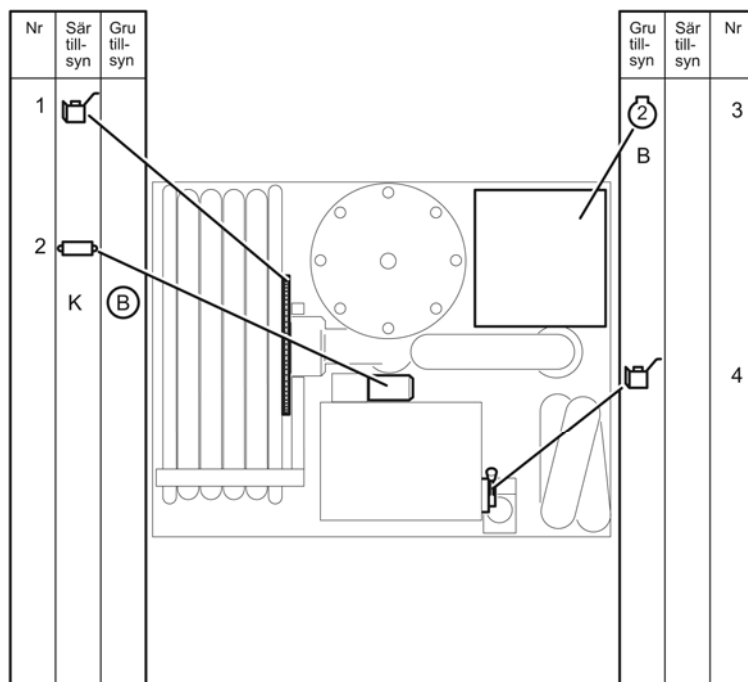

### SMÖRJSCHEMA

Detta materielvårdsschema gäller för materiel:

Förrådsbeteckning	Förrådsbenämning
M2334-589021	TANKAGGR 1000L B /T
M2334-593011	TANKAGGR 300L HKP/T

Detaljerade anvisningar finns i...

Nr	Smörjställe	Antal
1	Drivkedja	1
2	Hydraultank	1
3	Motor	1
4	Handgas med vajer	1

#### Volymuppgifter

Hydraultank	2,0 dm <sup>3</sup> (l)
Motor	1,8 dm <sup>3</sup> (l)